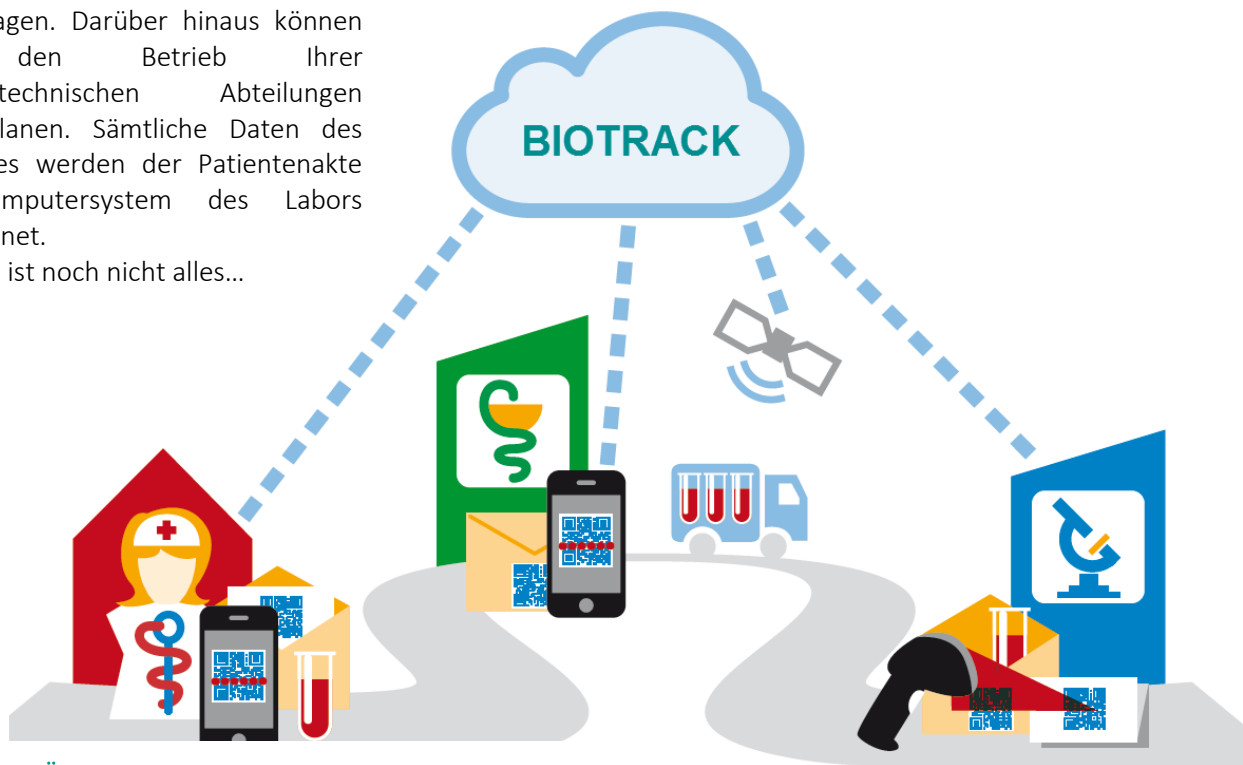

### RÜCKVERFOLGBARKEIT

**BIOTRACK** ist eine Anwendung für Smartphones, Cloud-Dienste und PC mit Internetanschluss.

**BIOTRACK** bietet Ihnen nachverfolgbare Daten in Übereinstimmung mit der ISO-Norm 15189: Fahrer, Datum und Uhrzeit der Probennahme, Anschrift der Sammelstelle, Uhrzeit der Abholung durch den Kurierdienst und Registrierung im Labor.

Sie können den Aufenthaltsort Ihrer Kurierfahrer durch Geolokalisierung stets bestimmen und diese entsprechend mit einer dringenden Abholung beauftragen. Darüber hinaus können Sie den Betrieb Ihrer medizintechnischen Abteilungen vorausplanen. Sämtliche Daten des Prozesses werden der Patientenakte im Computersystem des Labors zugeordnet.

### EIN MODEL, DAS SICH LOHNT

**BIOTRACK** ist ein Tool, das im SaaS-Modus (Software as a Service) funktioniert. Das Programm ermöglicht Ihnen, kostenaufwändige Investitionen zu vermeiden. Sie können die Anwendung nutzen, indem Sie sie monatlich mieten.

### BIOTRACK - ÜBERALL ERREICHBAR

Eine Internetverbindung reicht aus, um von all Ihren PCs aus auf **BIOTRACK** zugreifen zu können.

Kuriere können bei Bedarf über ANDROID-Smartphones die GPS-Navigation aktivieren. Dies erweist sich stets als praktisch für Vertretungen, neue Mitarbeiter oder bei Baustellen!