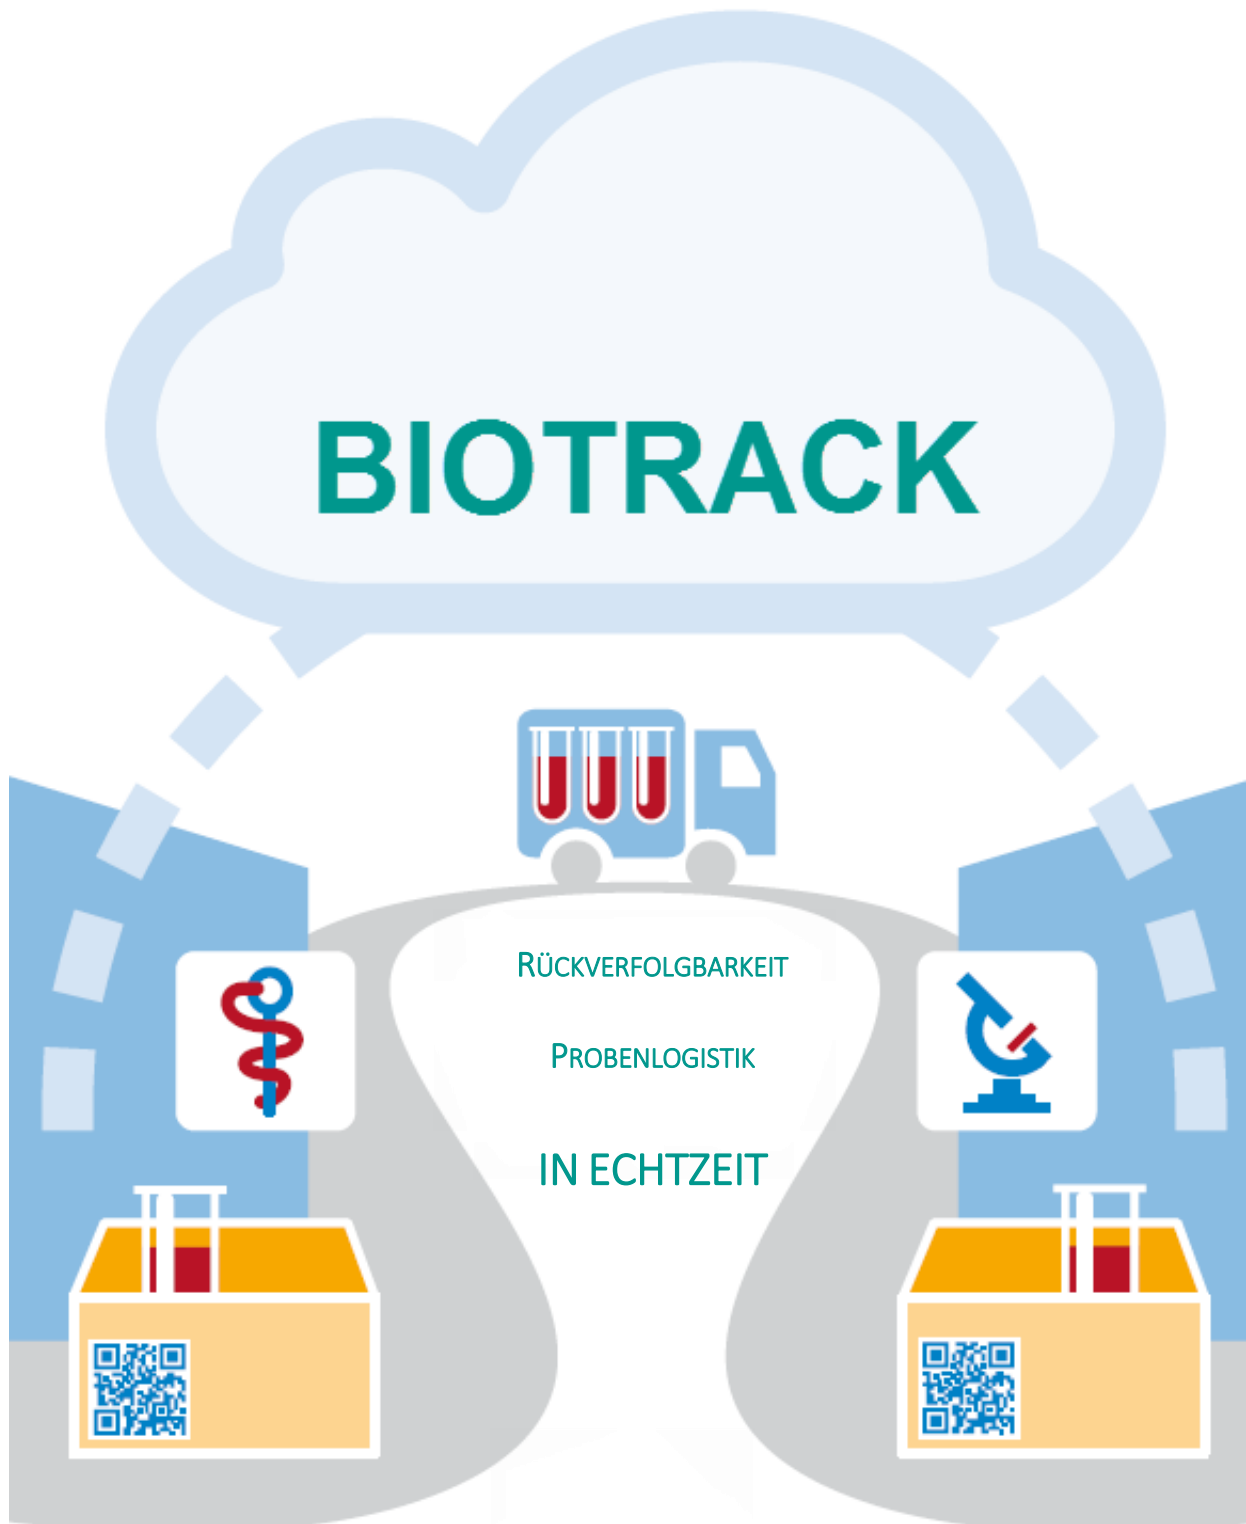

# VERWALTEN UND VERFOLGEN SIE DIE FAHRTEN IHRER PROBENKURIERE!

## BIOTRACK

RÜCKVERFOLGBARKEIT

PROBENLOGISTIK

IN ECHTZEIT

### RÜCKVERFOLGBARKEIT

**BIOTRACK** ist eine Anwendung für Smartphones, Cloud-Dienste und PC mit Internetanschluss.

**BIOTRACK** bietet Ihnen nachverfolgbare Daten in Übereinstimmung mit der ISO-Norm 15189: Fahrer, Datum und Uhrzeit der Probennahme, Anschrift der Sammelstelle, Uhrzeit der Abholung durch den Kurierdienst und Registrierung im Labor.

Sie können den Aufenthaltsort Ihrer Kurierfahrer durch Geolokalisierung stets bestimmen und diese entsprechend mit einer dringenden Abholung beauftragen. Darüber hinaus können Sie den Betrieb Ihrer medizintechnischen Abteilungen vorausplanen. Sämtliche Daten des Prozesses werden der Patientenakte im Computersystem des Labors zugeordnet.